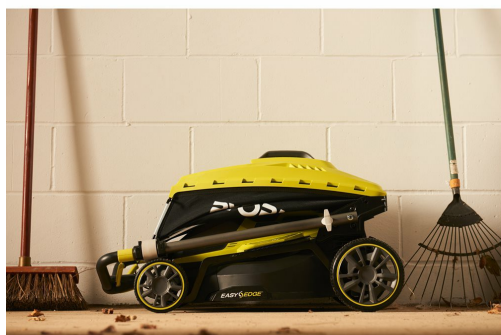

18V Akumulátorová sekačka na
trávu, šířka záběru 37cm (1x5.0Ah)
RY18LMX37A-150

RYOBI

18V ONE+ **BRUSHLESS** **3**
LETA ZÁRUKA

- Šířka záběru 37cm je vyrobena pro jednoduchou ovladatelnost okolo zahrady
- Bezuhlíkový motor pro vysoký výkon při řezání a pytlování
- Jednobodové nastavení výšky sečení s šesti polohami 25-75mm
- Zastříhování přesně k okraji vaší zahrady s hřebenem na trávu EasyEdge™
- Teleskopické ergonomické rukojeti a odnímatelný koš na trávu pro jednoduché a kompaktní uložení sekačky
- 45litrový koš na trávu

Úroveň vibrací (m/s ²)	1.3
Akustický výkon (dB Lwa)	89
Dodávaný v	krabice
EAN kód	4892210183033
Hmotnost (bez aku) (Kg)	15.2
Hmotnost (kg)	11
Hmotnost vč. aku (kg)	15.9
Kapacita aku (Ah)	5,0
Mechanismus pohonu	Bez vlastního pohonu
Mulčování	Ano
Mulčovací záslepka	Ano
Nabíjecí doba	150
Napětí	18V
Napětí (DC) (V)	18V
Napětí (V)	18V
Obj. č.	5133004582
Počet dostupných akumulátorů	1
Standardní vybavení	mulčovací přípojka, 45L koš na trávu
Typ aku	Li-ion
Včetně nabíječky	Ano
Záběr (cm)	37