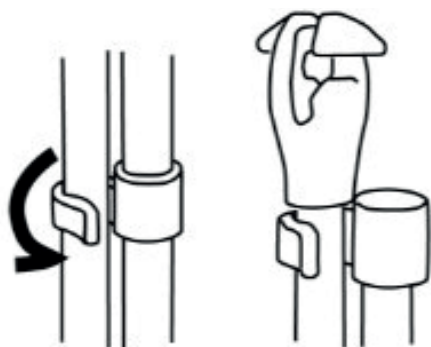

DVEŘNÍ SLOUPEK

DVEŘNÍ PATKA

SLOUPEK S KOLÍKY

IV - SESTAVENÍ

Uzavřený tvar lze vymezit dle libosti a velikosti sítě.

Dvěřní sloupek

5

Sestavení sloupku

System pro ukotvení sítě k zemi

6

NEVODIVÁ SIĚŤ NÁVOD NA POUŽITIE

SK

OBSAH

I	UPOZORNENIA	2
II	VLASTNOSTI	3
III	MONTÁŽNA SADA	4
IV	ZOSTAVENIE	5-9
V	ÚDRŽBA	10

V - ÚDRŽBA

- Na čistenie nepoužívajte čistiace rozpúšťadlá ani saponáty.
- Zlepšite pohodlie svojich zvierat pridaním slamy, vody a krmiva atď.
- Pravidelne čistite vnútro ohrady, aby vaše zvieratá zostali v zdravom prostredí.

Systém zatvárania dverí

Drôtený závesný systém s kolíkmi umožňujúcimi utiahnutie krytu

Ďakujeme, že ste si zakúpili nevodivú sieť AGROFORTEL.

Pred zostavením a používaním je nutné si prečítať tento návod a porozumieť mu.