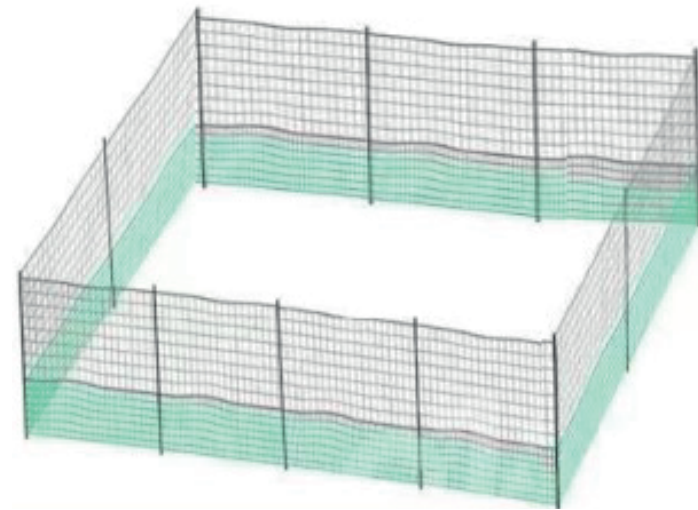

NEVODIVÁ SIĚŤ NÁVOD NA POUŽITIE

SK