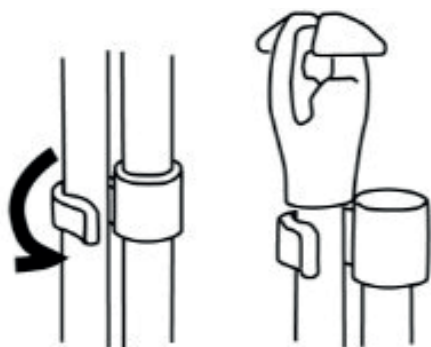

DOOR PLATE

POST NAIL

IV - ASSEMBLY

Closed area to be delimited according to the size desired

5

Rod assembly

System for fixing the net to the ground

6

NEVODIVÁ SÍŤ NÁVOD K POUŽITÍ

CZ

OBSAH

I	VAROVÁNÍ	2
II	VLASTNOSTI	3
III	MONTÁŽNÍ SADA	4
IV	MONTÁŽ	5-9
V	ÚDRŽBA	10

V - ÚDRŽBA

- K čištění nepoužívejte čisticí rozpouštědla ani saponáty.
- Zlepšete komfort svých zvířat přidáním sena, vody, krmiva atd.
- Pravidelně čistěte vnitřek výběhu, aby vaše zvířata zůstala v čistém a zdravém prostředí.

Systém uzavírání dvířek

Drátěný závěsný systém s kolíky umožňujícími utažení krytu.

Děkujeme, že jste si zakoupili nevodivou síť AGROFORTEL.

Před sestavením a používáním je nutné si přečíst tento návod a porozumět mu.