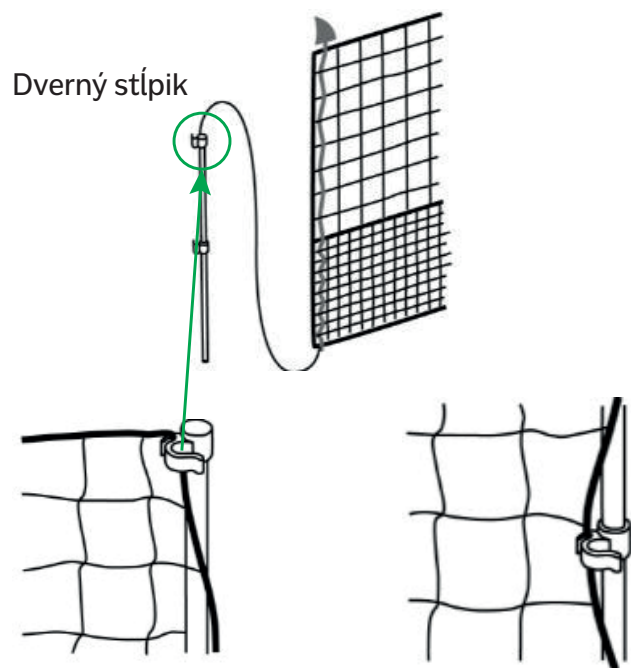

II - VLASTNOSTI

Rozmery :

- 12/21/25/50 (D) x 1.115(V) m
- 25/50(D) x 1.06(V) m
- 21(D) x 1.25(V) m

- Pre svojpomocnú montáž.

System zatvárania dverí po dokončení montáže.

System uzatvárania siete po dokončení montáže.

Upevnenie siete slúžiace na jej údržbu a natiahnutie.

Upevňovací systém na upevnenie siete k zemi.

III - MONTÁŽNÁ SADA

SIEŤ

ÚCHYTKA

LANO

KOLÍKY

DVERNÝ STĹPIK

DVERNÁ PATKA

STĹPIK S KOLÍKMI

IV - ZOSTAVENIE

Uzavretý tvar je možné vymedziť podľa ľubovôle a veľkosti siete.

5

Montáž stĺpika s kolíkmi

System na upevnenie siete k zemi

6