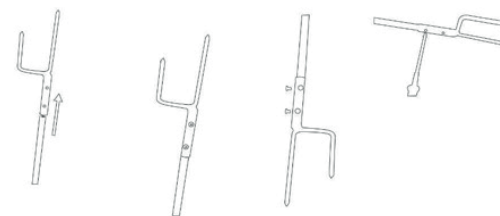

Upevnenie siete slúžiace na jej údržbu a natiahnutie.

Upevňovací systém na upevnenie siete k zemi.

III - MONTÁŽNÁ SADA

SIEŤ

ÚCHYTKA

LANO

KOLÍKY

DVERNÝ STĹPIK

DVERNÁ PATKA

STĹPIK S KOLÍKMI

IV - ZOSTAVENIE

Uzavretý tvar je možné vymedziť podľa ľubovôle a veľkosti siete.

5

Montáž stĺpika s kolíkmi

System na upevnenie siete k zemi

6