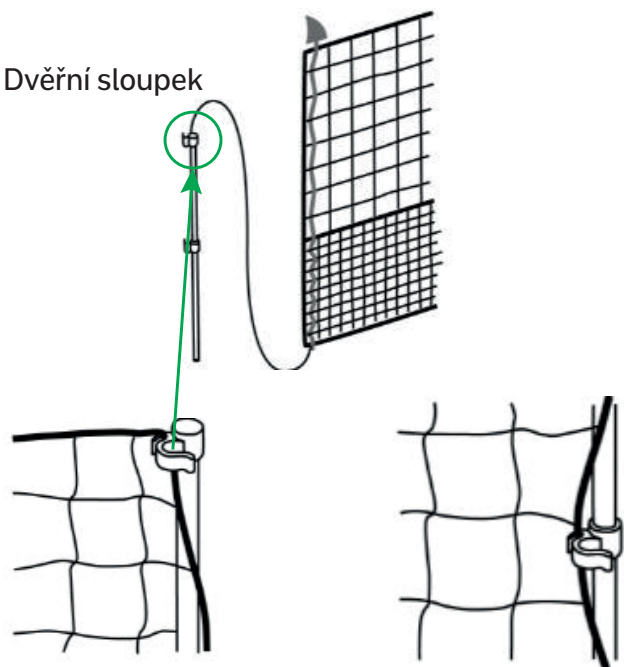

System uzavření sítě po dokončení montáže:

Uchycení sítě sloužící k její údržbě a roztažení.

Kotvicí systém pro upevnění sítě k zemi.

III - MONTÁŽNÍ SADA

SÍŤ

ÚCHYTKA

PROVAZ

KOLÍKY

DVEŘNÍ SLOUPEK

DVEŘNÍ PATKA

SLOUPEK S KOLÍKY

IV - SESTAVENÍ

Uzavřený tvar lze vymezit dle libosti a velikosti sítě.

Dvěřní sloupek

5

Sestavení sloupku

System pro ukotvení sítě k zemi

6

NEVODIVÁ SIĚŤ NÁVOD NA POUŽITIE

SK

OBSAH

I	UPOZORNENIA	2
II	VLASTNOSTI	3
III	MONTÁŽNA SADA	4
IV	ZOSTAVENIE	5-9
V	ÚDRŽBA	10

V - ÚDRŽBA

- Na čistenie nepoužívajte čistiace rozpúšťadlá ani saponáty.
- Zlepšite pohodlie svojich zvierat pridaním slamy, vody a krmiva atď.
- Pravidelne čistite vnútro ohrady, aby vaše zvieratá zostali v zdravom prostredí.