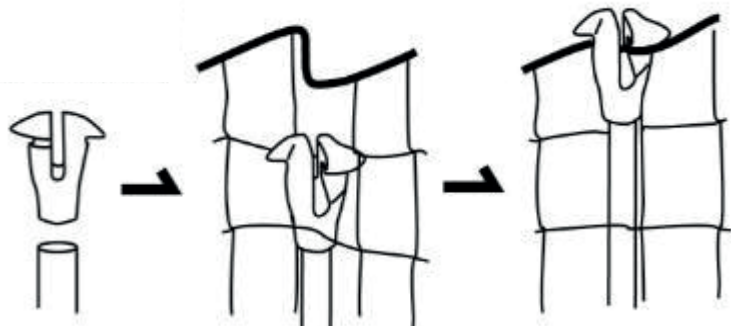

II - VLASTNOSTI

Rozměry :

V závislosti na zakoupené variantě

- 12/21/25/50 (D) x 1.115(V) m
- 25/50(D) x 1.06(V) m
- 21(D) x 1.25(V) m

- Určeno k montáži svépomocí.

System zavírání dveří po dokončení montáže:

System uzavření sítě po dokončení montáže:

Uchycení sítě sloužící k její údržbě a roztažení.

Kotvicí systém pro upevnění sítě k zemi.

III - MONTÁŽNÍ SADA

SÍŤ

ÚCHYTKA

PROVAZ

KOLÍKY