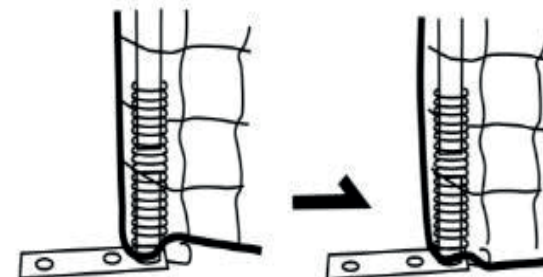

II - VLASTNOSTI

Rozmery :

- 12/21/25/50 (D) x 1.115(V) m
- 25/50(D) x 1.06(V) m
- 21(D) x 1.25(V) m

- Pre svojpomocnú montáž.

System zatvárania dverí po dokončení montáže.

System uzatvárania siete po dokončení montáže.

Upevnenie siete slúžiace na jej údržbu a natiahnutie.

Upevňovací systém na upevnenie siete k zemi.

III - MONTÁŽNÁ SADA

SIEŤ

ÚCHYTKA

LANO

KOLÍKY

DVERNÝ STĹPIK