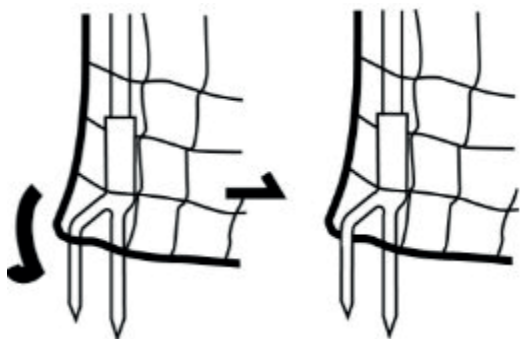

II - VLASTNOSTI

Rozměry :

V závislosti na zakoupené variantě

- 12/21/25/50 (D) x 1.115(V) m
- 25/50(D) x 1.06(V) m
- 21(D) x 1.25(V) m

- Určeno k montáži svépomocí.

System zavírání dveří po dokončení montáže:

System uzavření sítě po dokončení montáže:

Uchycení sítě sloužící k její údržbě a roztažení.

Kotvicí systém pro upevnění sítě k zemi.

III - MONTÁŽNÍ SADA

SÍŤ

ÚCHYTKA

PROVAZ

KOLÍKY