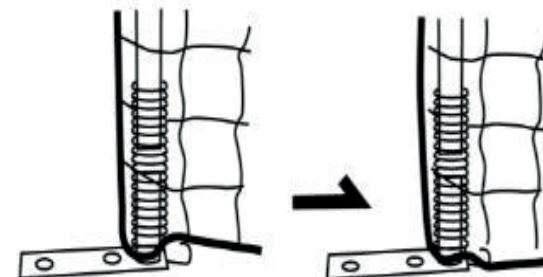

II - VLASTNOSTI

Rozměry :

V závislosti na zakoupené variantě

- 12/21/25/50 (D) x 1.115(V) m
- 25/50(D) x 1.06(V) m
- 21(D) x 1.25(V) m

- Určeno k montáži svépomocí.

System zavírání dveří po dokončení montáže:

System uzavření sítě po dokončení montáže:

Uchycení sítě sloužící k její údržbě a roztažení.

Kotvicí systém pro upevnění sítě k zemi.

III - MONTÁŽNÍ SADA

SÍŤ

ÚCHYTKA

PROVAZ

KOLÍKY

DVEŘNÍ SLOUPEK

DVEŘNÍ PATKA

SLOUPEK S KOLÍKY

IV - SESTAVENÍ

Uzavřený tvar lze vymezit dle libosti a velikosti sítě.

Dvěřní sloupek

5

Sestavení sloupku