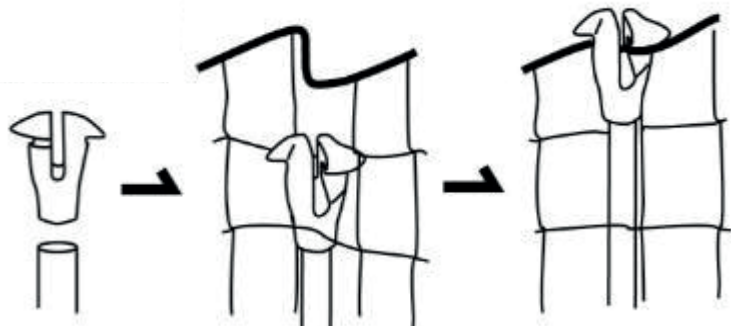

Počas inštalácie držte deti a domáce zvieratá mimo dosahu.

- Nevešajte sa na konštrukciu.
- Tento výrobok je určený iba pre zvieratá, je ZAKÁZANÉ v ňom zamykať deti alebo osoby.
- **VAROVANIE:** Nepoužívajte zostavu, ak je nejaká položka poškodená alebo v balení chýba.
- **VAROVANIE:** Nesprávne zostavenie alebo umiestnenie tohto produktu môže byť nebezpečné.

II - VLASTNOSTI

Rozmery :

- 12/21/25/50 (D) x 1.115(V) m
- 25/50(D) x 1.06(V) m
- 21(D) x 1.25(V) m

- Pre svojpomocnú montáž.

System zatvárania dverí po dokončení montáže.

System uzatvárania siete po dokončení montáže.

Upevnenie siete slúžiace na jej údržbu a natiahnutie.

Upevňovací systém na upevnenie siete k zemi.

III - MONTÁŽNÁ SADA

SIEŤ

ÚCHYTKA

LANO

KOLÍKY

DVERNÝ STĹPIK