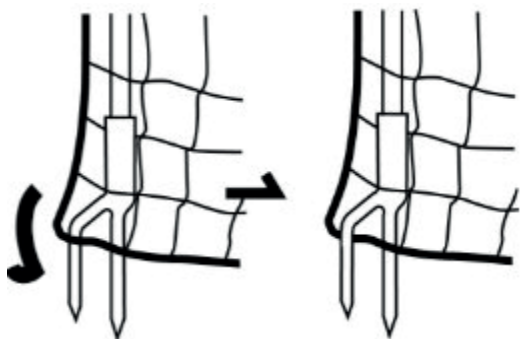

II - VLASTNOSTI

Rozmery :

- 12/21/25/50 (D) x 1.115(V) m
- 25/50(D) x 1.06(V) m
- 21(D) x 1.25(V) m

- Pre svojpomocnú montáž.

System zatvárania dverí po dokončení montáže.

System uzatvárania siete po dokončení montáže.

Upevnenie siete slúžiace na jej údržbu a natiahnutie.

Upevňovací systém na upevnenie siete k zemi.

III - MONTÁŽNÁ SADA

SIEŤ

ÚCHYTKA

LANO

KOLÍKY

DVERNÝ STĹPIK