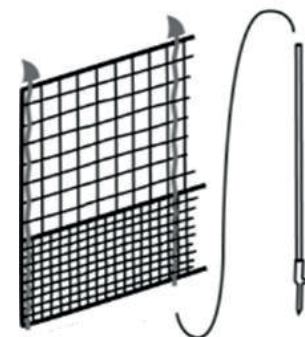

System pro ukotvení sítě k zemi