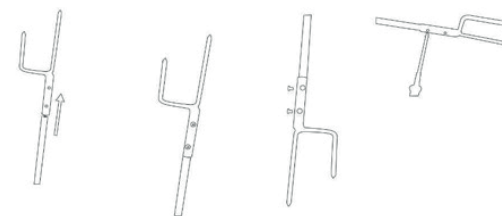

System uzavření sítě po dokončení montáže:

Uchycení sítě sloužící k její údržbě a roztažení.

Kotvicí systém pro upevnění sítě k zemi.

III - MONTÁŽNÍ SADA

SÍŤ

ÚCHYTKA

PROVAZ

KOLÍKY

DVEŘNÍ SLOUPEK

DVEŘNÍ PATKA

SLOUPEK S KOLÍKY

IV - SESTAVENÍ

Uzavřený tvar lze vymezit dle libosti a velikosti sítě.

Dvěřní sloupek

5

Sestavení sloupku